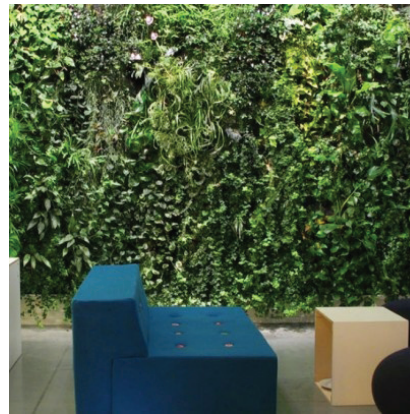

Restmateriaal uit lasersnijfabriek. Metalen platen met uitsparingen, gebruikt als wand. Door de willekeurige uitsparingen ontstaat er meer gelaagdheid in de ruimte.

Vertikale tuin. In de Plaza een gehele wand begroeit. Een monumentaal gebaar. Tevens wordt hierdoor de kwaliteit van het binnenklimaat verbeterd. Het is inmiddels bewezen dat een groene omgeving bijdraagt aan minder ziekteverzuim en een beter gevoel van welzijn onder de mensen.

- grote variatie aan planten mogelijk
- reductie van fijnstof, stikstof en verbetering van de akoestiek

Nivau verschil, om intimiteit te geven aan de ruimte. Flonders gemaakt van oude vloerdelen.